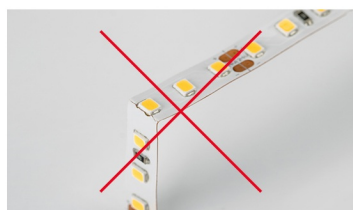

Электронная документация

СВЕТОДИОДНЫЕ ЛЕНТЫ

RSW 2-5000P 24V Warm3000 2x

ОПИСАНИЕ

- Гибкая лента бокового свечения LUX, герметичная IP66 (в силиконовой трубке), светодиоды smd 3014, 120шт/м (600шт на 5м), скотч 3М
- Цвет ТЁПЛЫЙ 2800-3000K
- Питание 24V, мощность 9.6 Вт/м (48 Вт на 5м), угол 120°, цветопередача CRI>80
- Размеры 5000x11x4.5мм
- Мин.отрезок 50мм, 6 шт светодиодов
- Пакет 5м
- Цена за 1м.

КОНСТРУКТИВНЫЙ ЧЕРТЕЖ

РЕКОМЕНДАЦИИ ПО ПОДКЛЮЧЕНИЮ И УСТАНОВКЕ

Максимальная длина подключения ленты – 5 м (1 катушка).

Схема 1. Подключение нескольких светодиодных лент с одной стороны.

Схема 2. Подключение нескольких светодиодных лент с двух сторон. Рекомендуется использовать для обеспечения равномерного свечения ленты по всей длине.

КАК СГИБАТЬ ЛЕНТУ

Правильный изгиб ленты. Минимальный радиус изгиба указан в инструкции к ленте.

Внимание!

Ленту нельзя изгибать в горизонтальной плоскости, перекручивать, растягивать, изламывать или сгибать под прямым углом. Не допускается подвешивать к ленте любые предметы или грузы.

Не складывать

Не скручивать

Не сгибать под прямым углом

Не перекручивать

СОПУТСТВУЮЩИЕ ТОВАРЫ И АКСЕССУАРЫ

Приобретается отдельно

023475
Пульт SMART-R24-DIM Black (4 зоны, 2.4G)

026410
Пульт SMART-R38-DIM (1 зона, 2.4G)