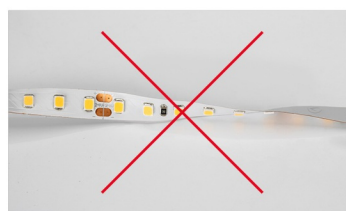

Электронная документация

СВЕТОДИОДНЫЕ ЛЕНТЫ

RSW 2-5000P 24V Warm3000 2x

ОПИСАНИЕ

- Гибкая лента бокового свечения LUX, герметичная IP66 (в силиконовой трубке), светодиоды smd 3014, 120шт/м (600шт на 5м), скотч 3М
- Цвет ТЁПЛЫЙ 2800-3000K
- Питание 24V, мощность 9.6 Вт/м (48 Вт на 5м), угол 120°, цветопередача CRI>80
- Размеры 5000x11x4.5мм
- Мин.отрезок 50мм, 6 шт светодиодов
- Пакет 5м
- Цена за 1м.

КОНСТРУКТИВНЫЙ ЧЕРТЕЖ

РЕКОМЕНДАЦИИ ПО ПОДКЛЮЧЕНИЮ И УСТАНОВКЕ

Максимальная длина подключения ленты – 5 м (1 катушка).

Схема 1. Подключение нескольких светодиодных лент с одной стороны.

Схема 2. Подключение нескольких светодиодных лент с двух сторон. Рекомендуется использовать для обеспечения равномерного свечения ленты по всей длине.

КАК СГИБАТЬ ЛЕНТУ

Правильный изгиб ленты. Минимальный радиус изгиба указан в инструкции к ленте.

Внимание!

Ленту нельзя изгибать в горизонтальной плоскости, перекручивать, растягивать, изламывать или сгибать под прямым углом. Не допускается подвешивать к ленте любые предметы или грузы.

Не складывать

Не скручивать

Не сгибать под прямым углом

Не перекручивать

СОПУТСТВУЮЩИЕ ТОВАРЫ И АКСЕССУАРЫ

Приобретается отдельно

023475
Пульт SMART-R24-DIM Black (4 зоны, 2.4G)

026410
Пульт SMART-R38-DIM (1 зона, 2.4G)