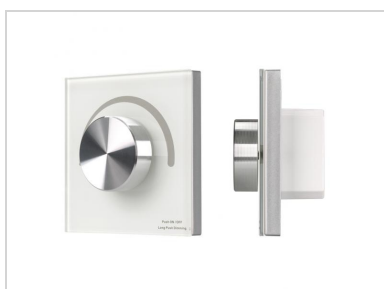

023030
Панель Rotary SMART-P3-DIM (12-24V, 2.4G)