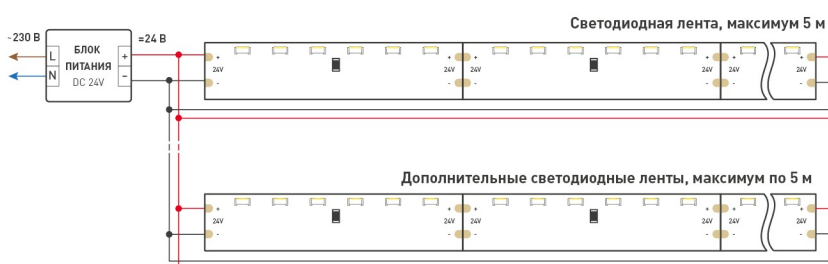

9.6 Вт/м

24 В

120

IP66

11 мм

ПАРАМЕТРЫ

Артикул	027046	
Модель	RSW 2-5000P 24V Warm3000 2x	
Цвет	 Белый (теплый)	
	для 1 м	для 5 м
Напряжение питания	DC 24 В	
Максимальная общая потребляемая мощность	9.6 Вт	48 Вт
Типовая общая потребляемая мощность	8.4 Вт	42 Вт
Максимальный общий потребляемый ток	0.35 А	1.75 А
Тип светодиодов	SMD 3014	
Количество светодиодов	120 шт.	600 шт.
Максимальный световой поток	1050 лм	5250 лм
Угол освещения	120°	
Длина ленты	5 м	
Шаг резки	50.00 мм (6 светодиодов)	
Степень пылевлагозащиты	IP66	
Защитное покрытие	+	
Диапазон рабочих температур окружающей среды	-30...+45 °С	
Установка на профиль	Рекомендуется	
Гарантия	18 месяцев	

КОНСТРУКТИВНЫЙ ЧЕРТЕЖ

РЕКОМЕНДАЦИИ ПО ПОДКЛЮЧЕНИЮ И УСТАНОВКЕ

Максимальная длина подключения ленты – 5 м (1 катушка).

Схема 1. Подключение нескольких светодиодных лент с одной стороны.

Схема 2. Подключение нескольких светодиодных лент с двух сторон. Рекомендуется использовать для обеспечения равномерного свечения ленты по всей длине.

КАК СГИБАТЬ ЛЕНТУ

Правильный изгиб ленты. Минимальный радиус изгиба указан в инструкции к ленте.

Внимание!

Ленту нельзя изгибать в горизонтальной плоскости, перекручивать, растягивать, изламывать или сгибать под прямым углом. Не допускается подвешивать к ленте любые предметы или грузы.

Не складывать

Не скручивать

Не сгибать под прямым углом

Не перекручивать

СОПУТСТВУЮЩИЕ ТОВАРЫ И АКСЕССУАРЫ

Приобретается отдельно

023475
Пульт SMART-R24-DIM Black (4 зоны, 2.4G)

026410
Пульт SMART-R38-DIM (1 зона, 2.4G)