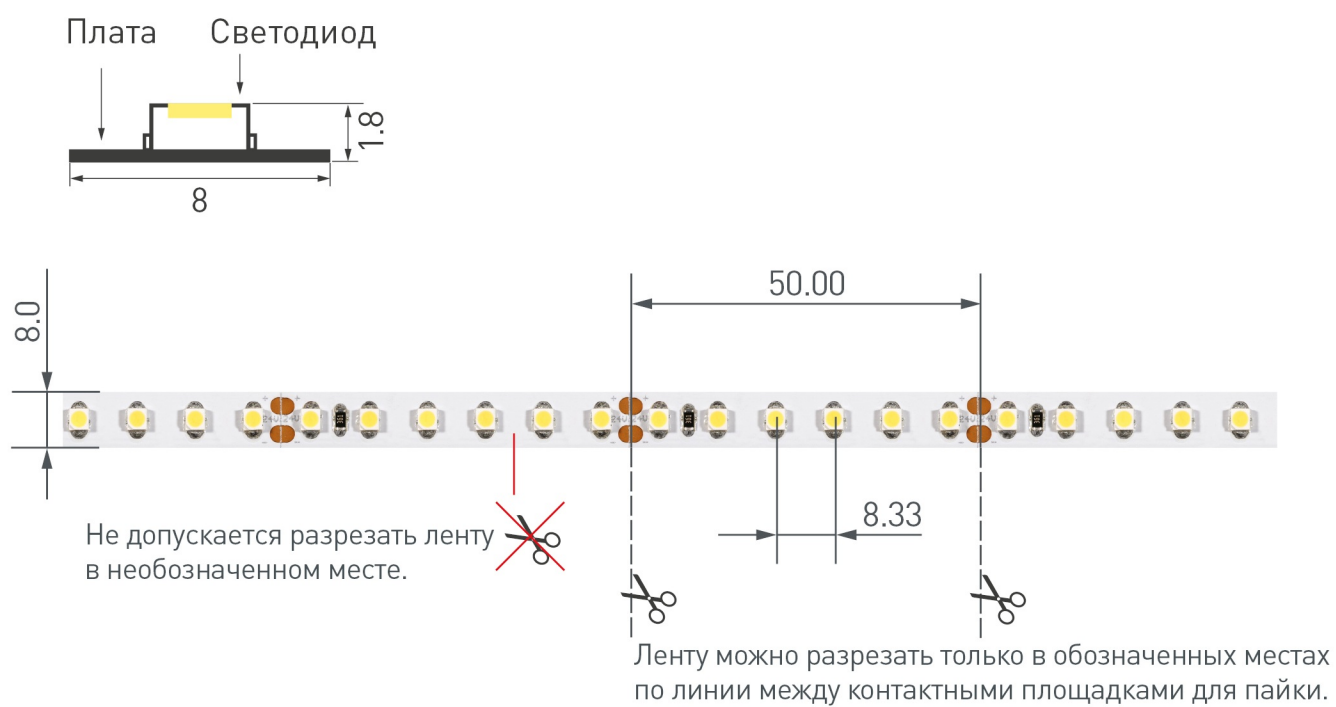

Электронная документация

СВЕТОДИОДНЫЕ ЛЕНТЫ

RSW 2-5000P 24V Warm3000 2x

ОПИСАНИЕ

- Гибкая лента бокового свечения LUX, герметичная IP66 (в силиконовой трубке), светодиоды smd 3014, 120шт/м (600шт на 5м), скотч 3М
- Цвет ТЁПЛЫЙ 2800-3000K
- Питание 24V, мощность 9.6 Вт/м (48 Вт на 5м), угол 120°, цветопередача CRI>80
- Размеры 5000x11x4.5мм
- Мин.отрезок 50мм, 6 шт светодиодов
- Пакет 5м
- Цена за 1м.

9.6 Вт/м

24 В

120

IP66

11 мм

ПАРАМЕТРЫ

Артикул	027046	
Модель	RSW 2-5000P 24V Warm3000 2x	
Цвет	 Белый (теплый)	
	для 1 м	для 5 м
Напряжение питания	DC 24 В	
Максимальная общая потребляемая мощность	9.6 Вт	48 Вт
Типовая общая потребляемая мощность	8.4 Вт	42 Вт
Максимальный общий потребляемый ток	0.35 А	1.75 А
Тип светодиодов	SMD 3014	
Количество светодиодов	120 шт.	600 шт.
Максимальный световой поток	1050 лм	5250 лм
Угол освещения	120°	
Длина ленты	5 м	
Шаг резки	50.00 мм (6 светодиодов)	
Степень пылевлагозащиты	IP66	
Защитное покрытие	+	
Диапазон рабочих температур окружающей среды	-30...+45 °С	
Установка на профиль	Рекомендуется	
Гарантия	18 месяцев	

КОНСТРУКТИВНЫЙ ЧЕРТЕЖ

РЕКОМЕНДАЦИИ ПО ПОДКЛЮЧЕНИЮ И УСТАНОВКЕ

Максимальная длина подключения ленты – 5 м (1 катушка).

Схема 1. Подключение нескольких светодиодных лент с одной стороны.

Схема 2. Подключение нескольких светодиодных лент с двух сторон. Рекомендуется использовать для обеспечения равномерного свечения ленты по всей длине.

КАК СГИБАТЬ ЛЕНТУ

Правильный изгиб ленты. Минимальный радиус изгиба указан в инструкции к ленте.

Внимание!

Ленту нельзя изгибать в горизонтальной плоскости, перекручивать, растягивать, изламывать или сгибать под прямым углом. Не допускается подвешивать к ленте любые предметы или грузы.