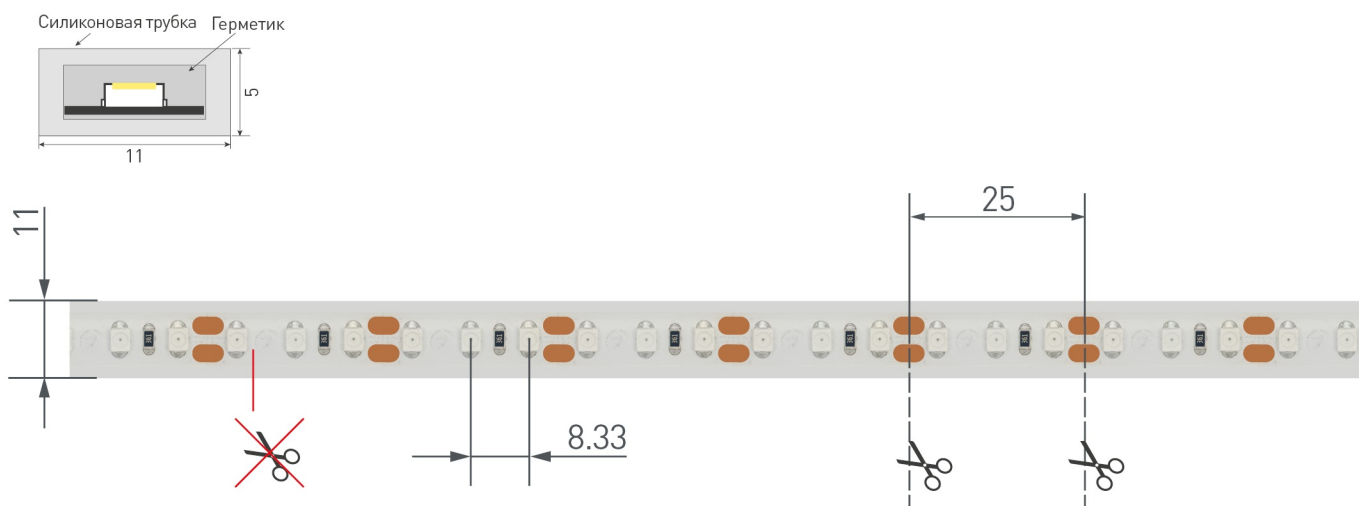

Электронная документация

СВЕТОДИОДНЫЕ ЛЕНТЫ

RTW 2-5000PGS 12V Yellow 2x

ОПИСАНИЕ

- Герметичная IP67 (плата в силикон.трубке+герметик) гибкая лента LUX, светодиоды 2X smd 3528, 120шт/м (600шт на 5м), белая плата 8мм, скотч 3М
- Цвет ЖЁЛТЫЙ
- Питание 12В, мощность 9,6 Вт/м (48 Вт на 5м), угол 120°
- Размеры 5000x11x5мм
- Мин.отрезок 25мм (3 LED)
- Цена за 1м.

9.6 Вт/м

12 В

120

IP67

11 мм

ПАРАМЕТРЫ

Артикул	014950	
Модель	RTW 2-5000PGS 12V Yellow 2x	
Цвет	 Желтый	
	для 1 м	для 5 м
Напряжение питания	DC 12 В	
Максимальная общая потребляемая мощность	9.6 Вт	48 Вт
Типовая общая потребляемая мощность	8.4 Вт	42 Вт
Максимальный общий потребляемый ток	0.8 А	4 А
Тип светодиодов	SMD 3528	
Количество светодиодов	120 шт.	600 шт.
Длина волны	585 нм	
Угол освещения	120°	
Длина ленты	5 м	
Шаг резки	25.00 мм (3 светодиода)	
Степень пылевлагозащиты	IP67	
Защитное покрытие	+	
Диапазон рабочих температур окружающей среды	-30...+45 °С	
Установка на профиль	Рекомендуется	
Гарантия	24 месяцев	

КОНСТРУКТИВНЫЙ ЧЕРТЕЖ

Не допускается резать ленту в необозначенном месте.

Ленту можно резать только в обозначенных местах по линии между контактными площадками для пайки.

РЕКОМЕНДАЦИИ ПО ПОДКЛЮЧЕНИЮ И УСТАНОВКЕ

Максимальная длина подключения ленты – 5 м (1 катушка).

Схема 1. Подключение нескольких светодиодных лент с одной стороны.

Схема 2. Подключение нескольких светодиодных лент с двух сторон.

Рекомендуется использовать для обеспечения равномерного свечения ленты по всей длине.