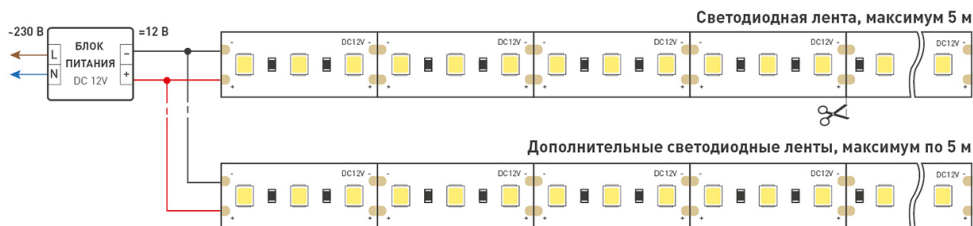

Не допускается резать ленту в необозначенном месте.

Ленту можно резать только в обозначенных местах по линии между контактными площадками для пайки.

ФОТОМЕТРИЯ

ДИАГРАММА ОСВЕЩЕННОСТИ

КСС (КРИВАЯ СИЛЫ СВЕТА)

РЕКОМЕНДАЦИИ ПО ПОДКЛЮЧЕНИЮ И УСТАНОВКЕ

Максимальная длина подключения ленты – 5 м (1 катушка).

Схема 1. Подключение нескольких светодиодных лент с одной стороны.

Схема 2. Подключение нескольких светодиодных лент с двух сторон.

Рекомендуется использовать для обеспечения равномерного свечения ленты по всей длине.

КАК СГИБАТЬ ЛЕНТУ

Правильный изгиб ленты. Минимальный радиус изгиба указан в инструкции к ленте.

Внимание!

Ленту нельзя изгибать в горизонтальной плоскости, перекручивать, растягивать, изламывать или сгибать под прямым углом. Не допускается подвешивать к ленте любые предметы или грузы.