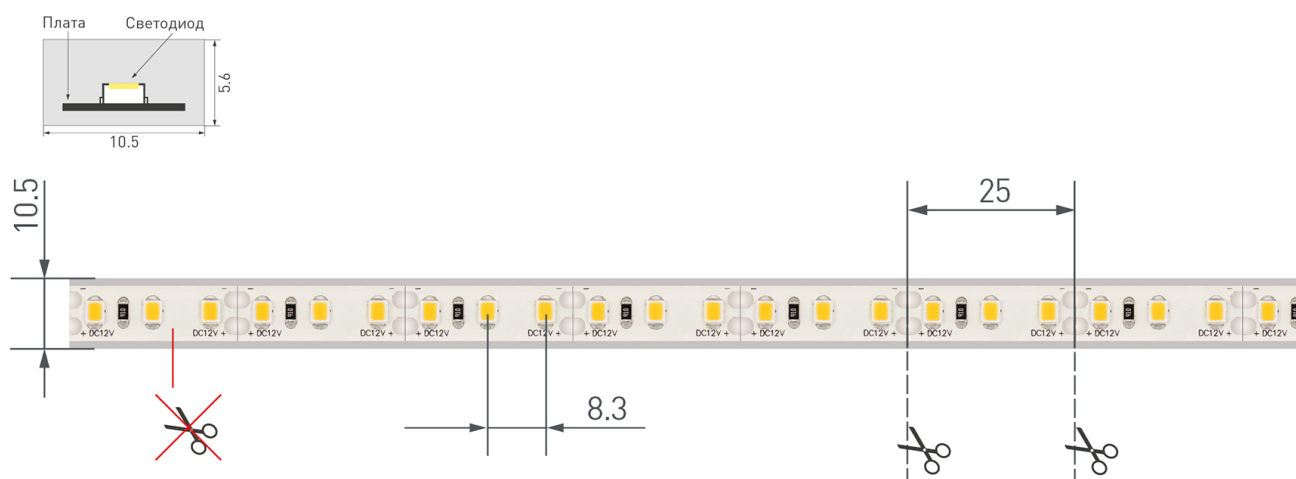

КОНСТРУКТИВНЫЙ ЧЕРТЕЖ