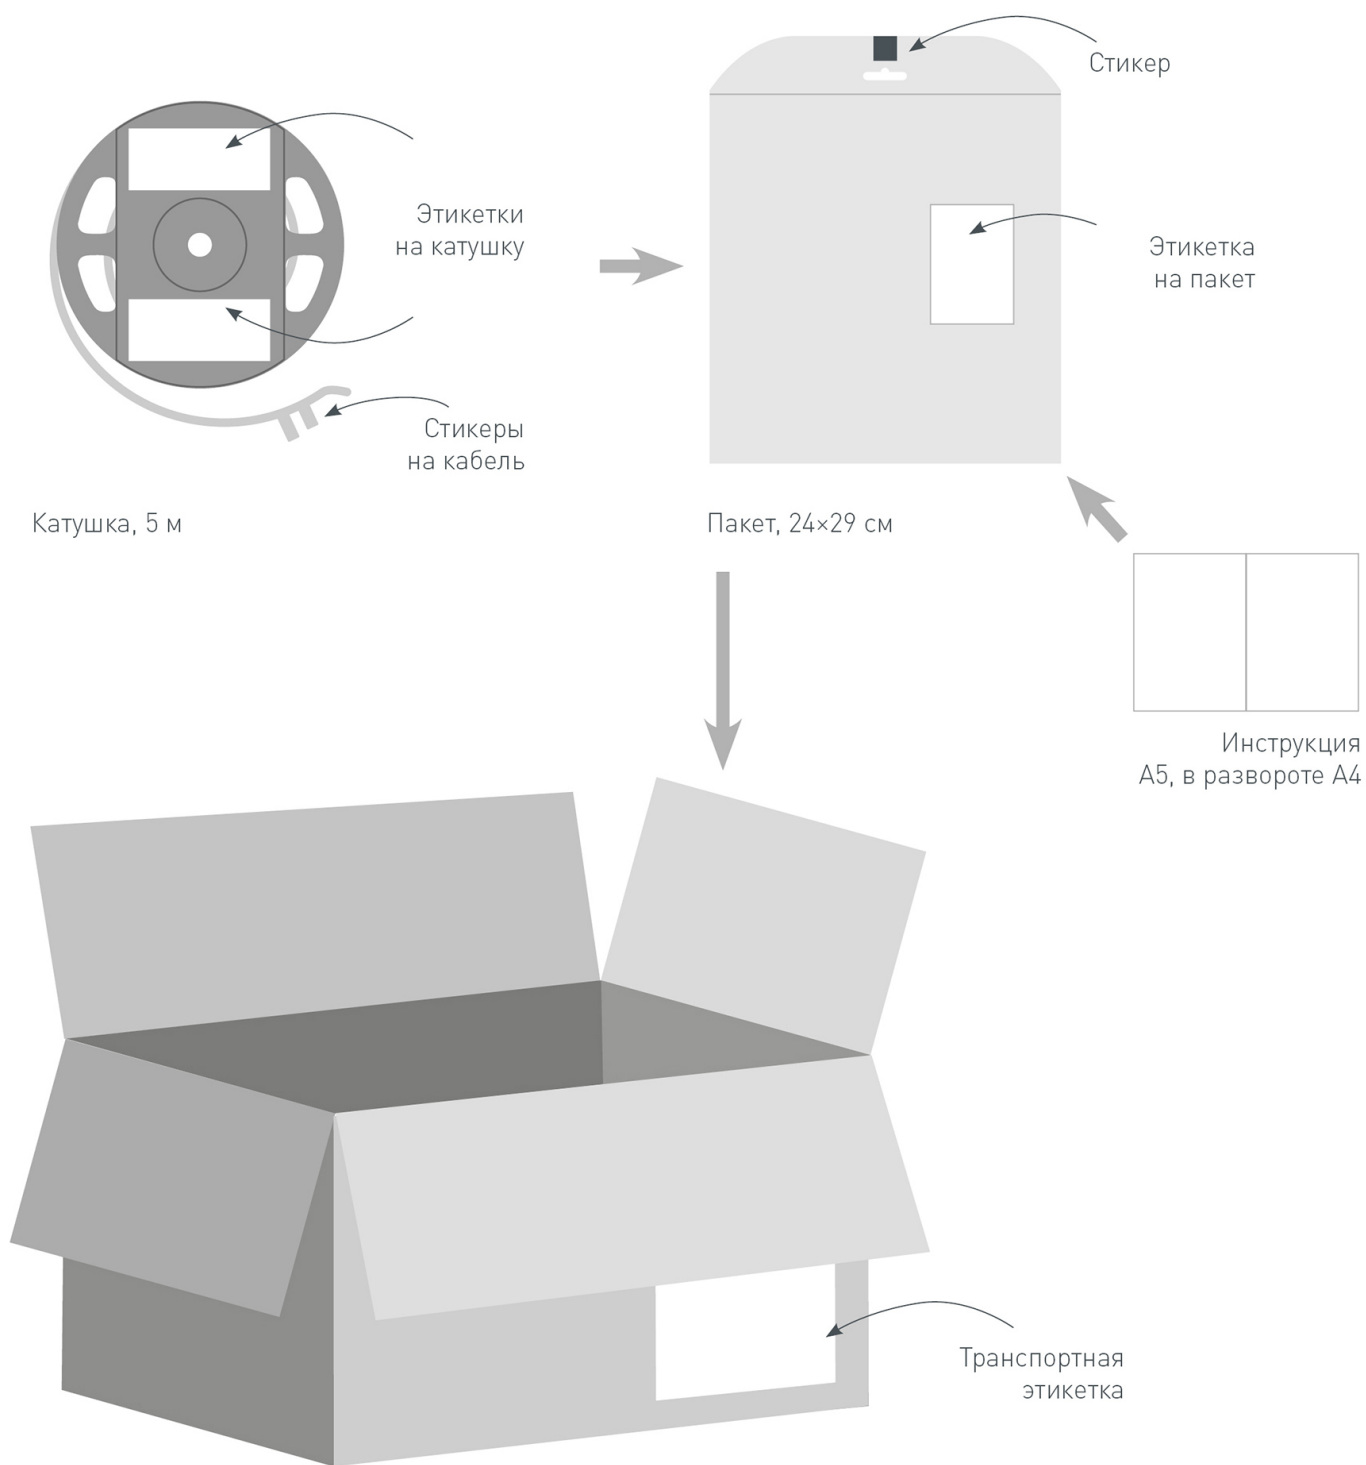

УПАКОВКА

Транспортный короб, 55×40×34 см
60 катушек в коробке