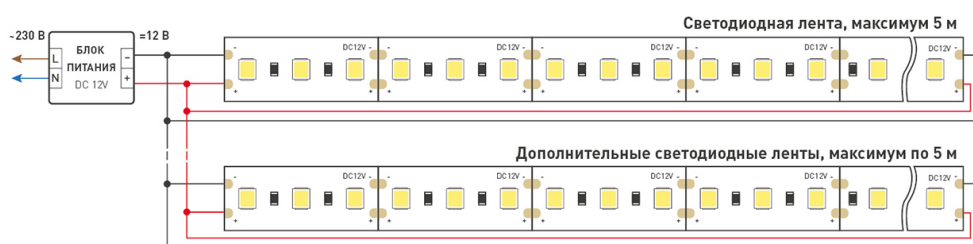

Не допускается резать ленту в необозначенном месте.

Ленту можно резать только в обозначенных местах по линии между контактными площадками для пайки.

ФОТОМЕТРИЯ

ДИАГРАММА ОСВЕЩЕННОСТИ

КСС (КРИВАЯ СИЛЫ СВЕТА)

РЕКОМЕНДАЦИИ ПО ПОДКЛЮЧЕНИЮ И УСТАНОВКЕ

Максимальная длина подключения ленты – 5 м (1 катушка).

Схема 1. Подключение нескольких светодиодных лент с одной стороны.

Схема 2. Подключение нескольких светодиодных лент с двух сторон.

Рекомендуется использовать для обеспечения равномерного свечения ленты по всей длине.

КАК СГИБАТЬ ЛЕНТУ

Правильный изгиб ленты. Минимальный радиус изгиба указан в инструкции к ленте.

Внимание!

Ленту нельзя изгибать в горизонтальной плоскости, перекручивать, растягивать, изламывать или сгибать под прямым углом. Не допускается подвешивать к ленте любые предметы или грузы.