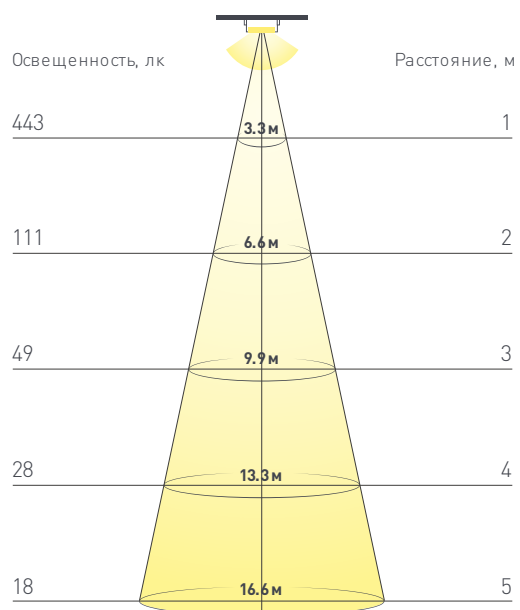

ФОТОМЕТРИЯ

ДИАГРАММА ОСВЕЩЕННОСТИ