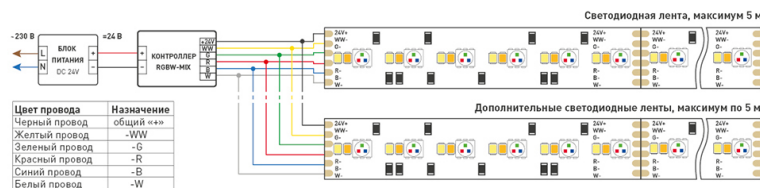

КОНСТРУКТИВНЫЙ ЧЕРТЕЖ

Не допускается разрезать ленту в необозначенном месте.

Ленту можно разрезать только в обозначенных местах по линии между контактными площадками для пайки.

ФОТОМЕТРИЯ

ДИАГРАММА ОСВЕЩЕННОСТИ

КСС (КРИВАЯ СИЛЫ СВЕТА)

РЕКОМЕНДАЦИИ ПО ПОДКЛЮЧЕНИЮ И УСТАНОВКЕ

Максимальная длина подключения ленты – 5 м (1 катушка).

Схема 1. Подключение нескольких светодиодных лент с одной стороны.

Схема 2. Подключение нескольких светодиодных лент с двух сторон.
Рекомендуется использовать для обеспечения равномерного свечения ленты по всей длине.

КАК СГИБАТЬ ЛЕНТУ

Правильный изгиб ленты. Минимальный радиус изгиба указан в инструкции к ленте.

Внимание!

Ленту нельзя изгибать в горизонтальной плоскости, перекручивать, растягивать, изламывать или сгибать под прямым углом. Не допускается подвешивать к ленте любые предметы или грузы.