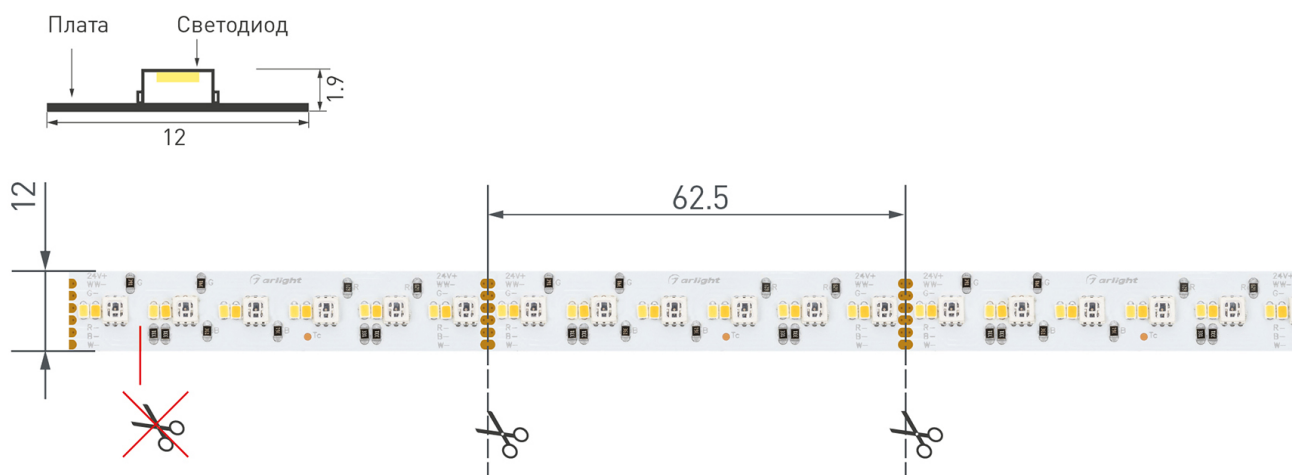

Электронная документация

СВЕТОДИОДНЫЕ ЛЕНТЫ

Лента RT-5000-3838-2216-288-24V RGBW-MIX

ОПИСАНИЕ

- Гибкая лента 5-в-1, светодиоды smd 3838 96шт/м + 2216 192шт/м (288шт/м, всего 1440шт на 5м), белая плата 12мм, скотч 3М.
- Цвет RGB + ТЕПЛЫЙ 2700К + БЕЛЫЙ 6000К.
- Питание 24V, мощность 19.2 Вт/м (96 Вт на 5м), угол 120°.
- Размеры 5000x12x1.9мм.
- Мин.отрезок 62.50мм, 18 шт светодиодов.
- Пакет 5м.
- Цена за 1м.
- Обязательна установка на профиль.

				
19.2 Вт/м	24 В	288	IP20	12 мм

ПАРАМЕТРЫ

Артикул	028258		
Модель	Лента RT-5000-3838-2216-288-24V RGBW-MIX (12mm, 19.2W, IP20)		
	для 1 м	для 5 м	
Степень пылевлагозащиты	IP20		
Тип светодиода	SMD 3838 RGB		
Кол-во светодиодов	288 шт	1440 шт	
Минимальный отрезок	62.5 мм (18 светодиодов)		
Гарантия	3 года		

КОНСТРУКТИВНЫЙ ЧЕРТЕЖ

Не допускается разрезать ленту в необозначенном месте.

Ленту можно разрезать только в обозначенных местах по линии между контактными площадками для пайки.

ФОТОМЕТРИЯ

ДИАГРАММА ОСВЕЩЕННОСТИ

КСС (КРИВАЯ СИЛЫ СВЕТА)

РЕКОМЕНДАЦИИ ПО ПОДКЛЮЧЕНИЮ И УСТАНОВКЕ

Максимальная длина подключения ленты – 5 м (1 катушка).

Схема 1. Подключение нескольких светодиодных лент с одной стороны.

Схема 2. Подключение нескольких светодиодных лент с двух сторон.
Рекомендуется использовать для обеспечения равномерного свечения ленты по всей длине.