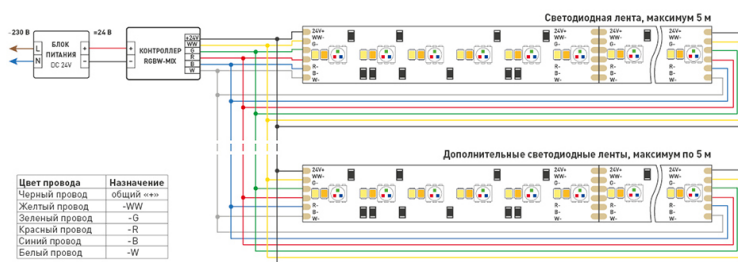

КОНСТРУКТИВНЫЙ ЧЕРТЕЖ

Не допускается разрезать ленту в необозначенном месте.

Ленту можно разрезать только в обозначенных местах по линии между контактными площадками для пайки.

ФОТОМЕТРИЯ

ДИАГРАММА ОСВЕЩЕННОСТИ

КСС (КРИВАЯ СИЛЫ СВЕТА)

РЕКОМЕНДАЦИИ ПО ПОДКЛЮЧЕНИЮ И УСТАНОВКЕ

Максимальная длина подключения ленты – 5 м (1 катушка).

Схема 1. Подключение нескольких светодиодных лент с одной стороны.

Схема 2. Подключение нескольких светодиодных лент с двух сторон.
Рекомендуется использовать для обеспечения равномерного свечения ленты по всей длине.

КАК СГИБАТЬ ЛЕНТУ

Правильный изгиб ленты. Минимальный радиус изгиба указан в инструкции к ленте.

Внимание!

Ленту нельзя изгибать в горизонтальной плоскости, перекручивать, растягивать, изламывать или сгибать под прямым углом. Не допускается подвешивать к ленте любые предметы или грузы.