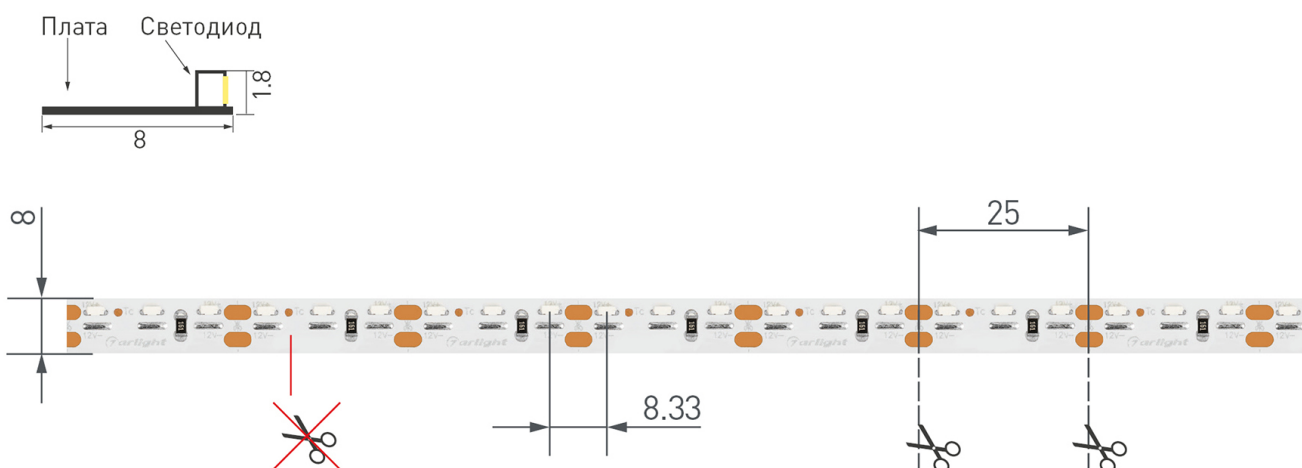

КОНСТРУКТИВНЫЙ ЧЕРТЕЖ