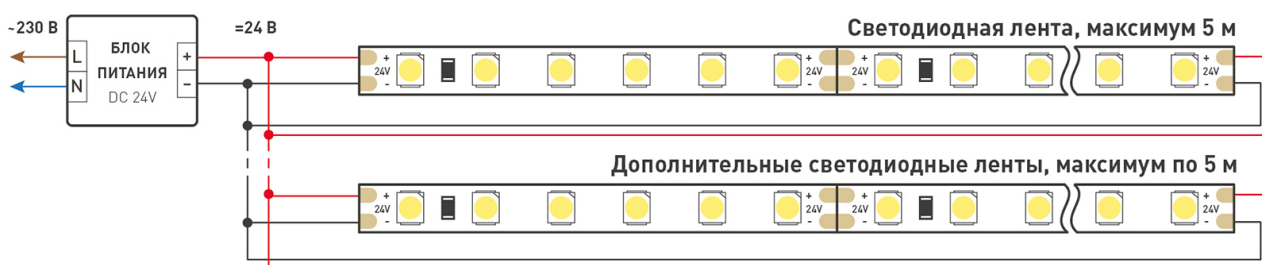

ФОТОМЕТРИЯ

ДИАГРАММА ОСВЕЩЕННОСТИ

КСС (КРИВАЯ СИЛЫ СВЕТА)

РЕКОМЕНДАЦИИ ПО ПОДКЛЮЧЕНИЮ И УСТАНОВКЕ

Максимальная длина подключения ленты – 5 м (1 катушка).

Схема 1. Подключение нескольких светодиодных лент с одной стороны.

Схема 2. Подключение нескольких светодиодных лент с двух сторон.

Рекомендуется использовать для обеспечения равномерного свечения ленты по всей длине.

КАК СГИБАТЬ ЛЕНТУ

Правильный изгиб ленты. Минимальный радиус изгиба указан в инструкции к ленте.