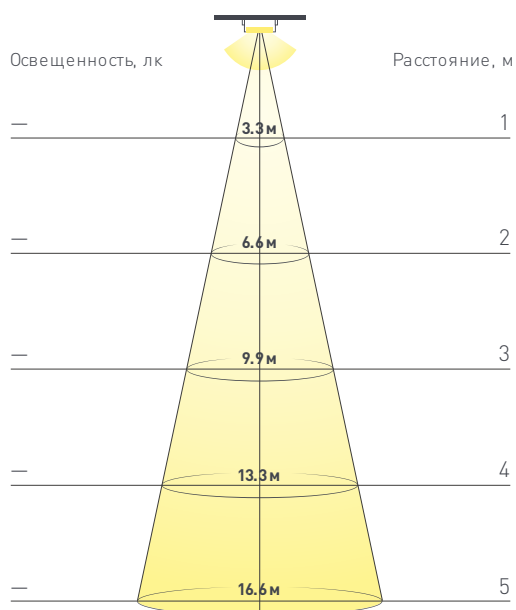

ФОТОМЕТРИЯ

ДИАГРАММА ОСВЕЩЕННОСТИ