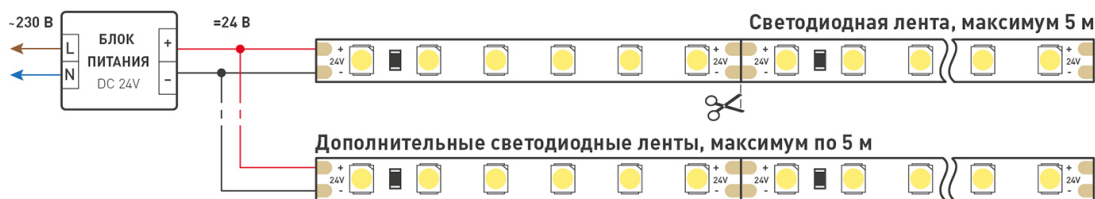

ФОТОМЕТРИЯ

ДИАГРАММА ОСВЕЩЕННОСТИ

КСС (КРИВАЯ СИЛЫ СВЕТА)

РЕКОМЕНДАЦИИ ПО ПОДКЛЮЧЕНИЮ И УСТАНОВКЕ

Максимальная длина подключения ленты – 5 м (1 катушка).

Схема 1. Подключение нескольких светодиодных лент с одной стороны.

Схема 2. Подключение нескольких светодиодных лент с двух сторон.

Рекомендуется использовать для обеспечения равномерного свечения ленты по всей длине.

КАК СГИБАТЬ ЛЕНТУ

Правильный изгиб ленты. Минимальный радиус изгиба указан в инструкции к ленте.