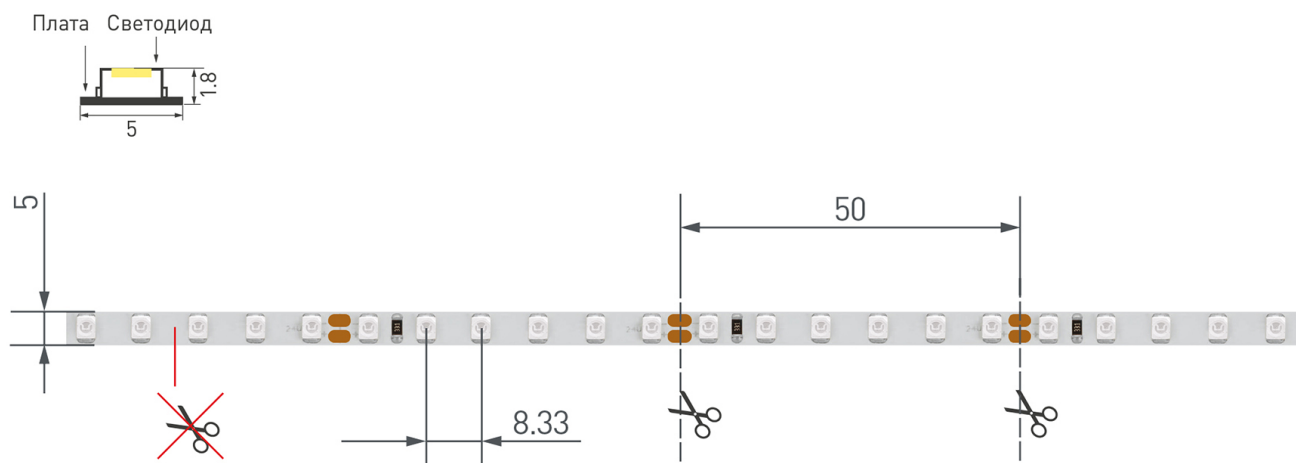

КОНСТРУКТИВНЫЙ ЧЕРТЕЖ