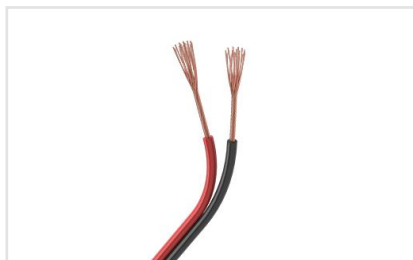

Артикул 026349

Шлейф для питания и управления одноцветными светодиодными лентами. 2 проводника, калибр проводника 20AWG, сечение проводника 0.52 мм², материал проводника - лужёная медь.