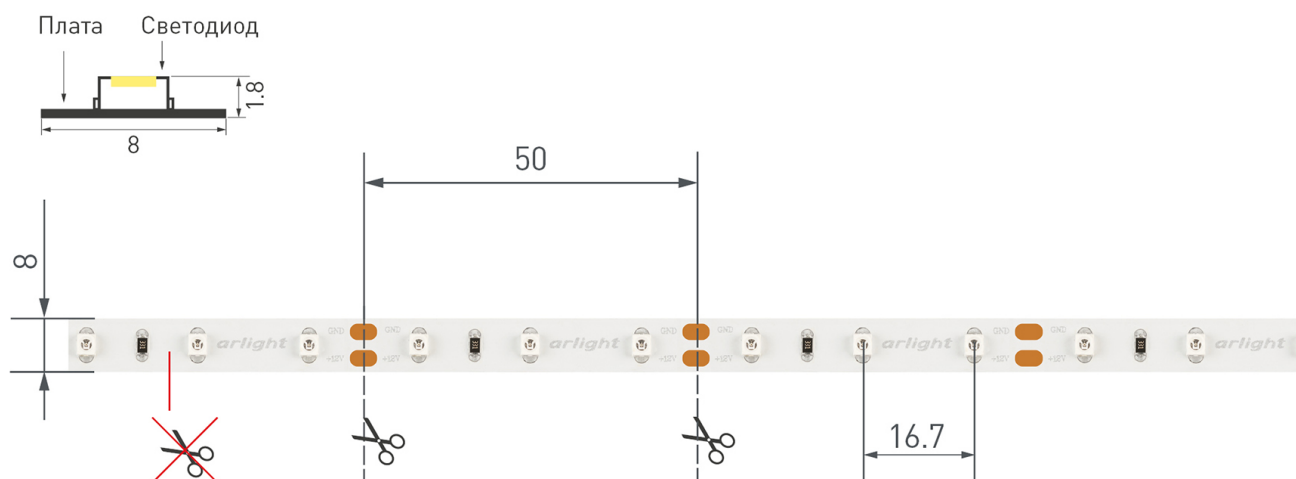

КОНСТРУКТИВНЫЙ ЧЕРТЕЖ