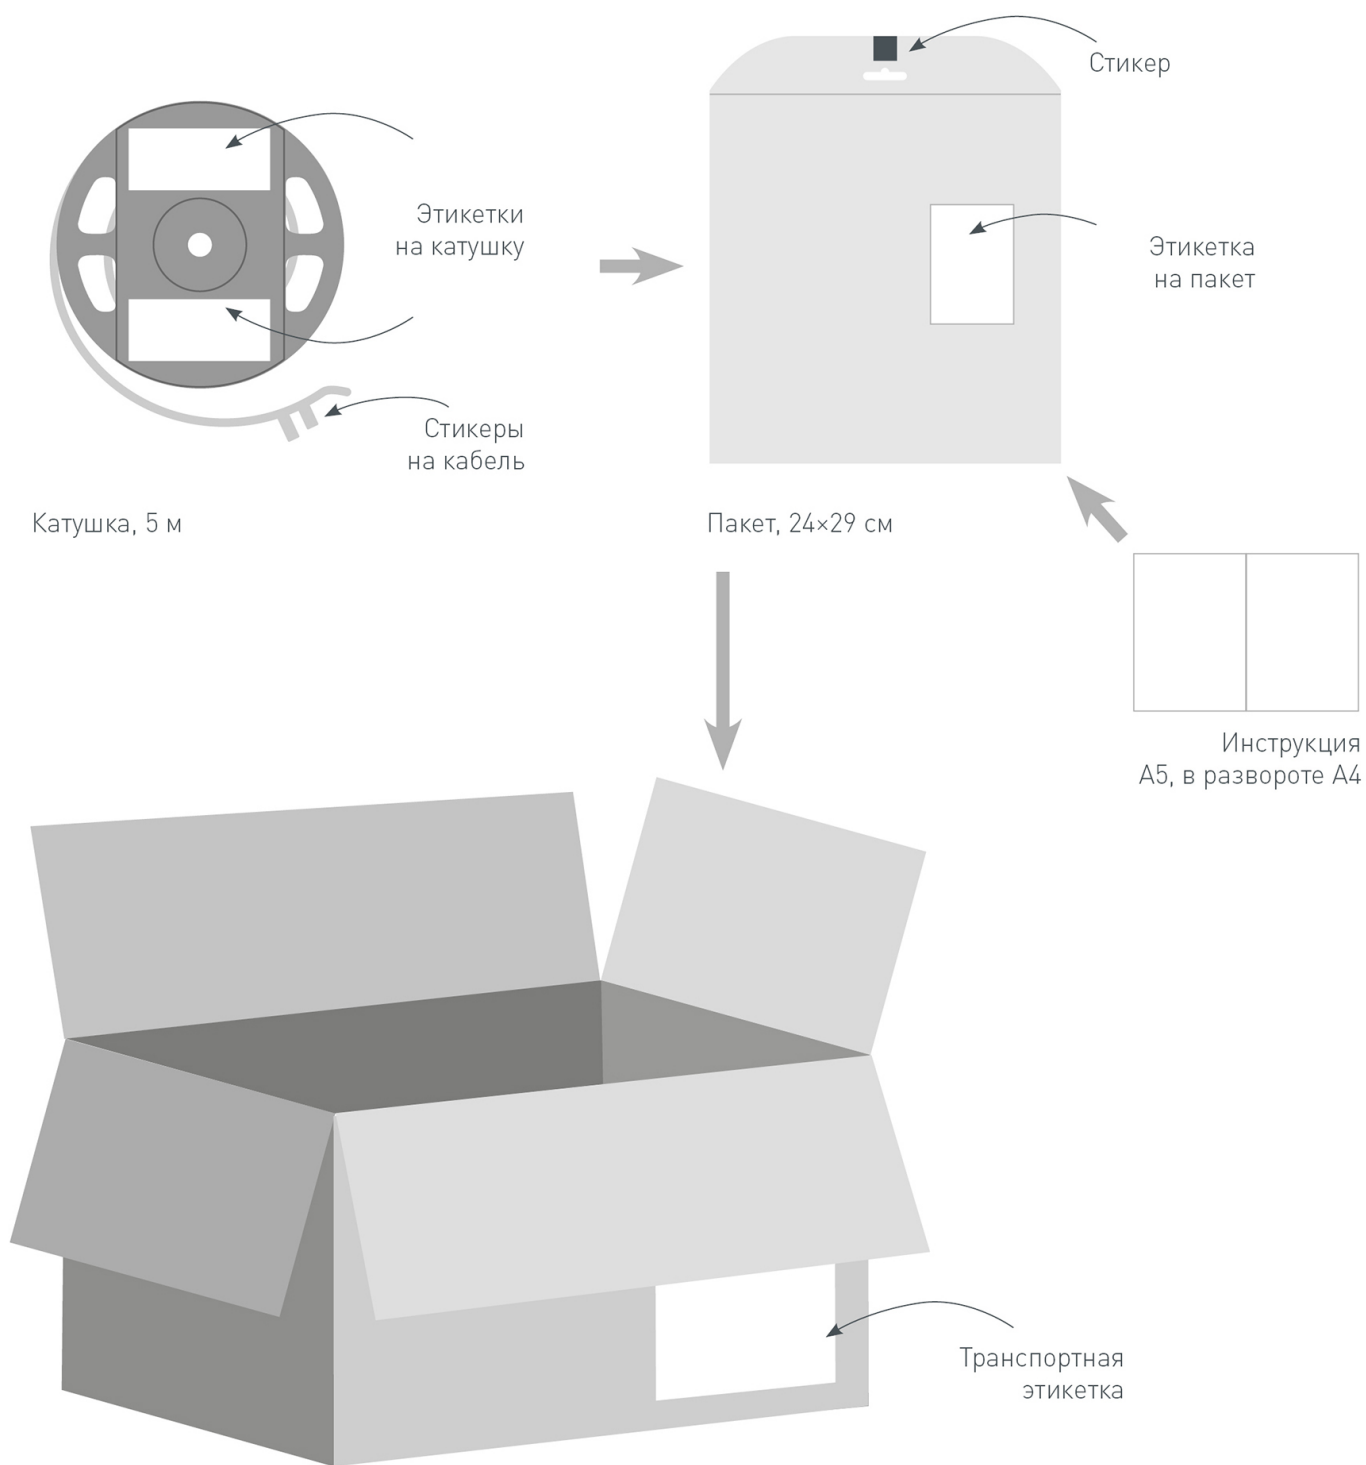

УПАКОВКА

Транспортный короб, 41×41×26 см
60 катушек в коробке