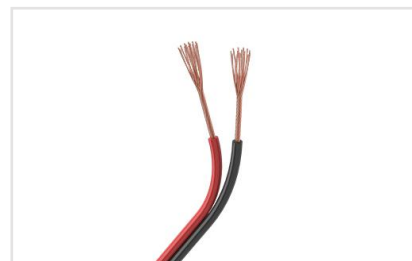

Артикул 026348

Шлейф для питания и управления одноцветными светодиодными лентами. 2 проводника, калибр проводника 18AWG, сечение проводника 0.84 мм², материал проводника - лужёная медь.