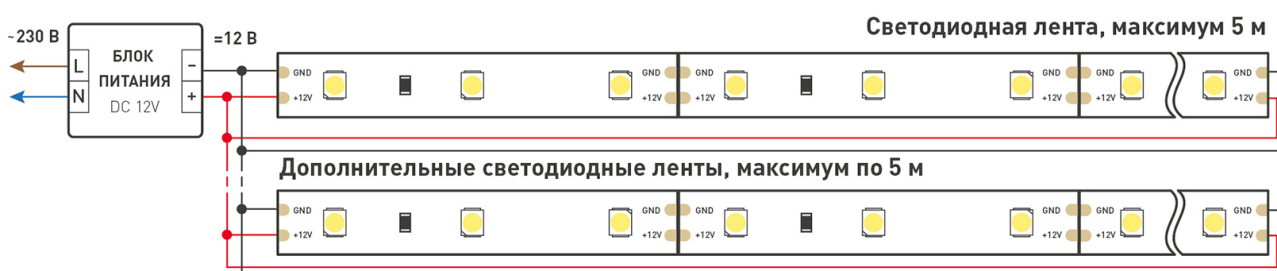

## РЕКОМЕНДАЦИИ ПО ПОДКЛЮЧЕНИЮ И УСТАНОВКЕ

Максимальная длина подключения ленты – 5 м (1 катушка).

Схема 1. Подключение нескольких светодиодных лент с одной стороны.

Схема 2. Подключение нескольких светодиодных лент с двух сторон.